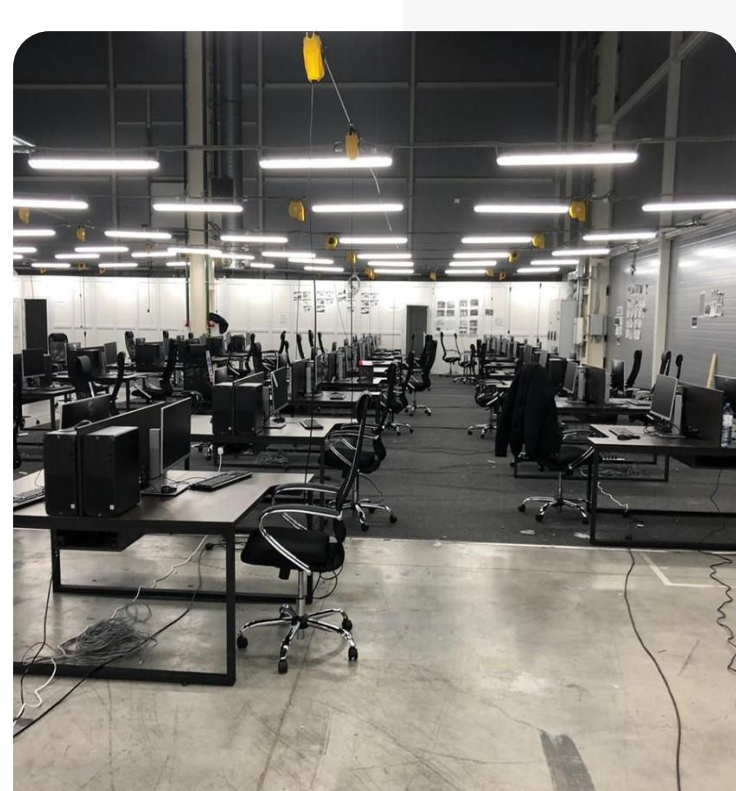

ПРОЕКТ 3

Ассесмент-центр ООО «Алабуга Девелопмент»

Что было сделано:
Оснащение помещений современной эргономичной мебелью.