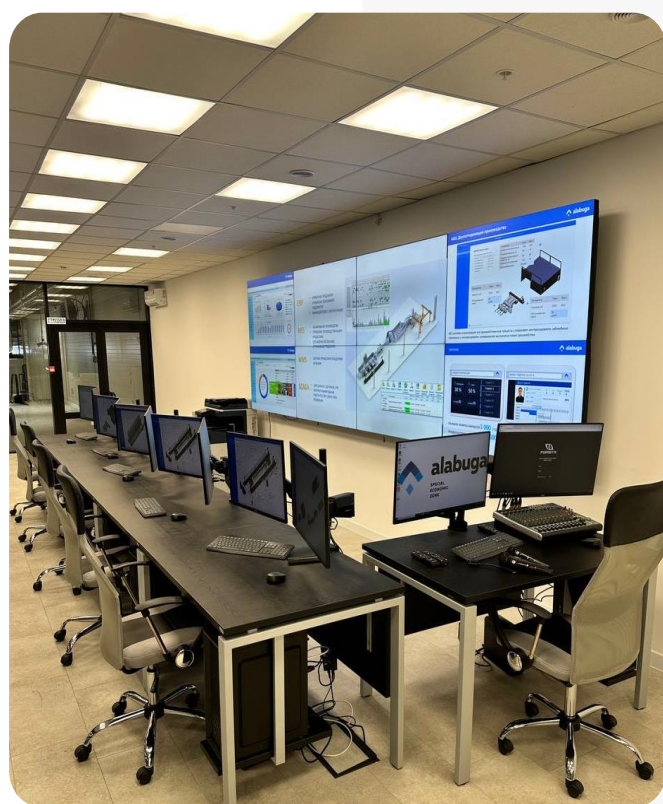

ПРОЕКТ 2

Устройство диспетчерского Пункта «Индустриально-Технологический парк «Синергия». Корпус № 4.1.1»

1. **Что было сделано:**
2. В части наших работ на объекте было выполнено следующее: ПНР контрольно-измерительных приборов - ПНР контроллеров - Монтаж оборудования для передачи данных- Разработка мнемосхем - Написание алгоритмов работы- Ввод в эксплуатацию