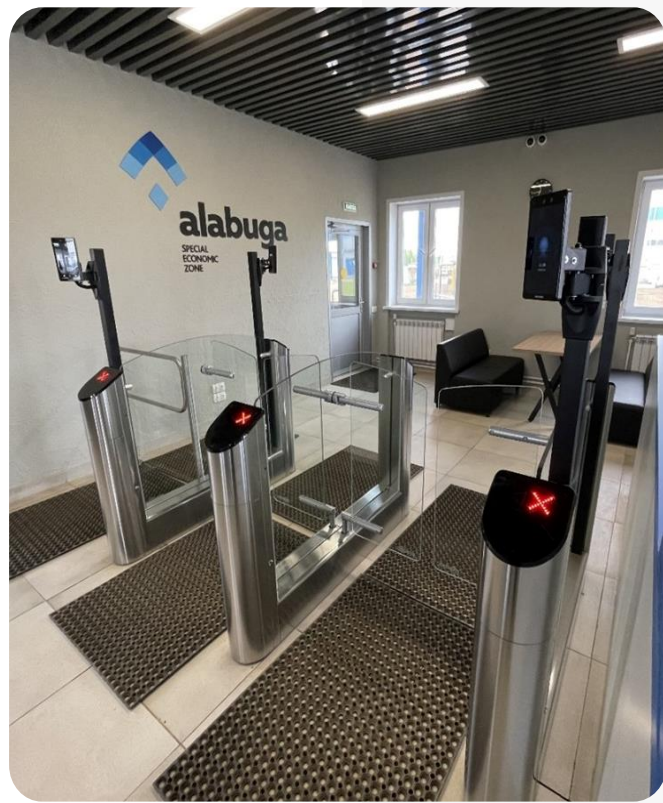

ПРОЕКТ 1

Внедрение биометрической системы контроля управления доступом на объекте «Алабуга «Политех», Индустриально-технологический Парк «Синергия». Корпус 22»

- Что было сделано:**
- Разработка модуля интеграции
 - Проектно-изыскательские работы (Экспертное сопровождение)
 - Комплексная поставка оборудования
 - Строительно-монтажные работы
 - Пусконаладочные работы