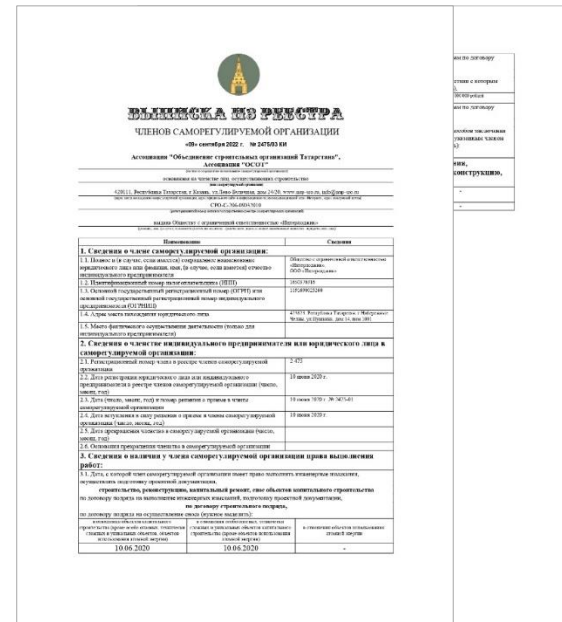

Свидетельства и лицензии